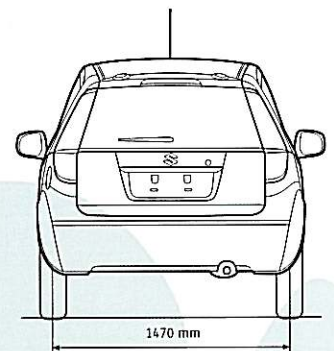

Műszaki adatok

MŰSZAKI ADATOK	Benzin			Dízel
	1,0L	1,2L	1,2L	1,3L
	5MT	5MT	4AT	5MT
MÉRETEK				
Hosszúság (mm)				3715
Szélesség (mm)				1680
Magasság (mm)				1590
Tengelytávolság (mm)				2360
Nyomtávolság - Elöl (mm)				1460
- Hátul (mm)				1470
Legkisebb fordulási sugár (m)				4,7
Alvázmagasság (mm)				145
KAPACITÁS				
Ülések száma (személy)				5
Csomagtér (l) - Lehajtott ülésekkel				GC: 462 GLX, GS: 573
- Felemelt üléstámlákkal				GC: 202 GLX, GS: 178
MOTOR				
Típus	K10B	K12B		Z13DTJ
Hengerek száma	3	4		4
Szelepek száma	12	16		16
Lökettérfogat (cm ³)	996	1242		1248
Furat x löket (mm)	73,0x79,4	73,0x74,2		69,6x82
Sűrítési arány	11	11		17,6
Maximális teljesítmény (kW (LE)/ford.)	48/(65)/6000	63/(86)/5500		55/(75)/4000
Maximális nyomaték (Nm/ford.)	90/4800	114/4400		190/1750
Üzemanyag-befecskendezés	hengerenkénti	hengerenkénti		közvetlen
EU-emissions norma				Euro 4
SEBESSÉGVÁLTO				
Áttételezés - 1. fokozat	3,454	3,454	2,875	3,545
- 2. fokozat	1,904	1,904	1,568	1,904
- 3. fokozat	1,280	1,280	1,000	1,233
- 4. fokozat	1,030	1,030	0,698	0,911
- 5. fokozat	0,815	0,815	-	0,725
- Hátramenet	3,272	3,272	2,300	3,250
Végző áttétel	4,388	4,105	4,375	3,736
FELÉPÍTMÉNY				
Kormánymű				Fogasléces
Fékek - Elöl				Hűtött tárcsa
- Hátul				Önbeálló dob
Felfüggesztés - Elöl				MacPherson típusú tekercsrugós
- Hátul				Torziórudas
Abronsméret	165/70R14	165/70R14, 185/60R15		165/70R14
SÚLYADATOK				
Saját tömeg KRESZ szerint / menetkész állapotban (kg)	975/1050	990/1065	1040/1115	1085/1160
Megengedett össztömeg (kg)	1485			1530
TELJESÍTMÉNY				
Maximális sebesség (km/h)	160	175	170	165
Gyorsulás 100 km/óra (másodperc)	14,7	12,3	14,9	13,9
ÜZEMANYAG-FOGYASZTÁS				
Üzemanyagtartály (l)				45
CO ₂ -kibocsátás (g/km)	120	131	142	120
Városban (l/100km)	5,9	6,9	7,8	5,5
Városon kívül (l/100km)	4,4	4,7	4,9	4,0
Vegyes üzemmódban (l/100km)	5,0	5,5	5,9	4,5