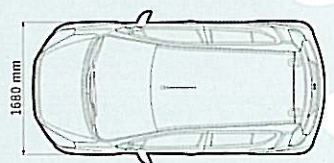

Műszaki adatok

MŰSZAKI ADATOK	Benzin			Dízel
	1,0L	1,2L	1,2L	1,3L
	5MT	5MT	4AT	5MT
MÉRETEK				
Hosszúság (mm)				3715
Szélesség (mm)				1680
Magasság (mm)				1590
Tengelytávolság (mm)				2360
Nyomtávolság - Elöl (mm)				1460
- Hátul (mm)				1470
Legkisebb fordulási sugár (m)				4,7
Alvázmagasság (mm)				145
KAPACITÁS				
Ülések száma (személy)				5
Csomagtér (l) - Lehajtott ülésekkel				GC: 462 GLX, GS: 573
- Felemelt üléstámlákkal				GC: 202 GLX, GS: 178
MOTOR				
Típus	K10B	K12B		Z13DTJ
Hengerek száma	3	4		4
Szelepek száma	12	16		16
Lökettérfogat (cm ³)	996	1242		1248
Furat x löket (mm)	73,0x79,4	73,0x74,2		69,6x82
Sűrítési arány	11	11		17,6
Maximális teljesítmény (kW (LE)/ford.)	48/(65)/6000	63/(86)/5500		55/(75)/4000
Maximális nyomaték (Nm/ford.)	90/4800	114/4400		190/1750
Üzemanyag-befecskendezés	hengerenkénti	hengerenkénti		közvetlen
EU-emissions norma				Euro 4
SEBESSÉGVÁLTO				
Áttételezés - 1. fokozat	3,454	3,454	2,875	3,545
- 2. fokozat	1,904	1,904	1,568	1,904
- 3. fokozat	1,280	1,280	1,000	1,233
- 4. fokozat	1,030	1,030	0,698	0,911
- 5. fokozat	0,815	0,815	-	0,725
- Hátramenet	3,272	3,272	2,300	3,250
Végző áttétel	4,388	4,105	4,375	3,736
FELÉPÍTMÉNY				
Kormánymű				Fogasléces
Fékek - Elöl				Hűtött tárcsa
- Hátul				Önbeálló dob
Felfüggesztés - Elöl				MacPherson típusú tekercsrugós
- Hátul				Torziórudas
Abronsméret	165/70R14	165/70R14, 185/60R15		165/70R14
SÚLYADATOK				
Saját tömeg KRESZ szerint / menetkész állapotban (kg)	975/1050	990/1065	1040/1115	1085/1160
Megengedett össztömeg (kg)	1485			1530
TELJESÍTMÉNY				
Maximális sebesség (km/h)	160	175	170	165
Gyorsulás 100 km/óra (másodperc)	14,7	12,3	14,9	13,9
ÜZEMANYAG-FOGYASZTÁS				
Üzemanyagtartály (l)				45
CO ₂ -kibocsátás (g/km)	120	131	142	120
Városban (l/100km)	5,9	6,9	7,8	5,5
Városon kívül (l/100km)	4,4	4,7	4,9	4,0
Vegyes üzemmódban (l/100km)	5,0	5,5	5,9	4,5