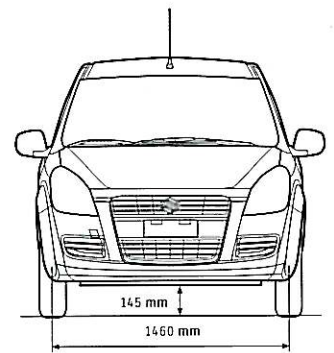

Műszaki adatok

MŰSZAKI ADATOK	Benzin			Dízel
	1,0L	1,2L	1,2L	1,3L
	5MT	5MT	4AT	5MT
MÉRETEK				
Hosszúság (mm)				3715
Szélesség (mm)				1680
Magasság (mm)				1590
Tengelytávolság (mm)				2360
Nyomtávolság - Elöl (mm)				1460
- Hátul (mm)				1470
Legkisebb fordulási sugár (m)				4,7
Alvázmagasság (mm)				145
KAPACITÁS				
Ülések száma (személy)				5
Csomagtér (l) - Lehajtott ülésekkel				GC: 462 GLX, GS: 573
- Felemelt üléstámlákkal				GC: 202 GLX, GS: 178
MOTOR				
Típus	K10B	K12B		Z13DTJ
Hengerek száma	3	4		4
Szelepek száma	12	16		16
Lökettérfogat (cm ³)	996	1242		1248
Furat x löket (mm)	73,0x79,4	73,0x74,2		69,6x82
Sűrítési arány	11	11		17,6
Maximális teljesítmény (kW (LE)/ford.)	48/(65)/6000	63/(86)/5500		55/(75)/4000
Maximális nyomaték (Nm/ford.)	90/4800	114/4400		190/1750
Üzemanyag-befecskendezés	hengerenkénti	hengerenkénti		közvetlen
EU-emissions norma				Euro 4
SEBESSÉGVÁLTO				
Áttételezés - 1. fokozat	3,454	3,454	2,875	3,545
- 2. fokozat	1,904	1,904	1,568	1,904
- 3. fokozat	1,280	1,280	1,000	1,233
- 4. fokozat	1,030	1,030	0,698	0,911
- 5. fokozat	0,815	0,815	-	0,725
- Hátramenet	3,272	3,272	2,300	3,250
Végző áttétel	4,388	4,105	4,375	3,736
FELÉPÍTMÉNY				
Kormánymű				Fogasléces
Fékek - Elöl				Hűtött tárcsa
- Hátul				Önbeálló dob
Felfüggesztés - Elöl				MacPherson típusú tekercsrugós
- Hátul				Torziórudas
Abronsméret	165/70R14	165/70R14, 185/60R15		165/70R14
SÚLYADATOK				
Saját tömeg KRESZ szerint / menetkész állapotban (kg)	975/1050	990/1065	1040/1115	1085/1160
Megengedett össztömeg (kg)	1485			1530
TELJESÍTMÉNY				
Maximális sebesség (km/h)	160	175	170	165
Gyorsulás 100 km/óra (másodperc)	14,7	12,3	14,9	13,9
ÜZEMANYAG-FOGYASZTÁS				
Üzemanyagtartály (l)				45
CO ₂ -kibocsátás (g/km)	120	131	142	120
Városban (l/100km)	5,9	6,9	7,8	5,5
Városon kívül (l/100km)	4,4	4,7	4,9	4,0
Vegyes üzemmódban (l/100km)	5,0	5,5	5,9	4,5