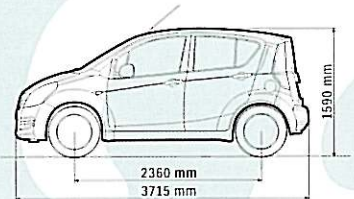

Műszaki adatok

MŰSZAKI ADATOK	Benzin			Dízel
	1,0L	1,2L	1,2L	1,3L
	5MT	5MT	4AT	5MT
MÉRETEK				
Hosszúság (mm)				3715
Szélesség (mm)				1680
Magasság (mm)				1590
Tengelytávolság (mm)				2360
Nyomtávolság - Elöl (mm)				1460
- Hátul (mm)				1470
Legkisebb fordulási sugár (m)				4,7
Alvázmagasság (mm)				145
KAPACITÁS				
Ülések száma (személy)				5
Csomagtér (l) - Lehajtott ülésekkel				GC: 462 GLX, GS: 573
- Felemelt üléstámlákkal				GC: 202 GLX, GS: 178
MOTOR				
Típus	K10B	K12B		Z13DTJ
Hengerek száma	3	4		4
Szelepek száma	12	16		16
Lökettérfogat (cm ³)	996	1242		1248
Furat x löket (mm)	73,0x79,4	73,0x74,2		69,6x82
Sűrítési arány	11	11		17,6
Maximális teljesítmény (kW (LE)/ford.)	48/(65)/6000	63/(86)/5500		55/(75)/4000
Maximális nyomaték (Nm/ford.)	90/4800	114/4400		190/1750
Üzemanyag-befecskendezés	hengerenkénti	hengerenkénti		közvetlen
EU-emissions norma				Euro 4
SEBESSÉGVÁLTO				
Áttételezés - 1. fokozat	3,454	3,454	2,875	3,545
- 2. fokozat	1,904	1,904	1,568	1,904
- 3. fokozat	1,280	1,280	1,000	1,233
- 4. fokozat	1,030	1,030	0,698	0,911
- 5. fokozat	0,815	0,815	-	0,725
- Hátramenet	3,272	3,272	2,300	3,250
Végző áttétel	4,388	4,105	4,375	3,736
FELÉPÍTMÉNY				
Kormánymű				Fogasléces
Fékek - Elöl				Hűtött tárcsa
- Hátul				Önbeálló dob
Felfüggesztés - Elöl				MacPherson típusú tekercsrugós
- Hátul				Torziórudas
Abronsméret	165/70R14	165/70R14, 185/60R15		165/70R14
SÚLYADATOK				
Saját tömeg KRESZ szerint / menetkész állapotban (kg)	975/1050	990/1065	1040/1115	1085/1160
Megengedett össztömeg (kg)	1485			1530
TELJESÍTMÉNY				
Maximális sebesség (km/h)	160	175	170	165
Gyorsulás 100 km/óra (másodperc)	14,7	12,3	14,9	13,9
ÜZEMANYAG-FOGYASZTÁS				
Üzemanyagtartály (l)				45
CO ₂ -kibocsátás (g/km)	120	131	142	120
Városban (l/100km)	5,9	6,9	7,8	5,5
Városon kívül (l/100km)	4,4	4,7	4,9	4,0
Vegyes üzemmódban (l/100km)	5,0	5,5	5,9	4,5